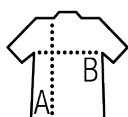

Qualité

Canvas 300

65% polyester - 35% coton

Style

Col montant
Ouverture avec zip et patte de protection
3 poches zippées
Poignets ajustables
Cordon de resserrage intérieur
Passepoil réfléchissant au dos et aux manches
Étiquette identité intérieure tissée

Tailles disponibles

Tailles	S	M	L	XL	XXL	3XL	4XL	5XL
A/B	69/54	70/57	71/60	72/63	73/66	74/69	75/72	76/75

Couleurs disponibles

Gris foncé / Noir

Emballage

 Taille du carton : 60 x 40 x 30 cm

 Poids par carton : 23.00 kg