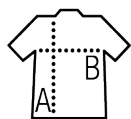

Coupe slim
Manches longues
Col classique moderne
Poignets 2 boutons patte capucin
Patte avec 8 boutons ton sur ton
2 pinces taille dos

Entretien

Composition

97% coton - 3% élasthanne

Couleurs disponibles

Un produit engagé

Produits apparentés

SOL'S BLAKE WOMEN
01427

Tailles disponibles

Tailles	S	M	L	XL	XXL	3XL	4XL
A/B	76.5/50	77.5/52	78.5/54	79.5/56	81/59	82.5/62	84/65

Tailles	S	M	L	XL	XXL	3XL	4XL
A/B	37-38	39-40	41-42	43-44	45-46	47-48	49-50