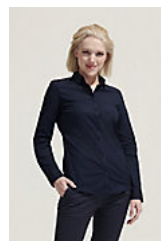

Coupe slim
Manches longues
Col classique moderne
Poignets 2 boutons patte capucin
Patte avec 8 boutons ton sur ton
2 pinces taille dos

Entretien

Composition

97% coton - 3% élasthanne

Couleurs disponibles

Un produit engagé

Produits apparentés

SOL'S BLAKE WOMEN
01427

Tailles disponibles

Tailles	S	M	L	XL	XXL	3XL	4XL
A/B	76.5/50	77.5/52	78.5/54	79.5/56	81/59	82.5/62	84/65

Tailles	S	M	L	XL	XXL	3XL	4XL
A/B	37-38	39-40	41-42	43-44	45-46	47-48	49-50