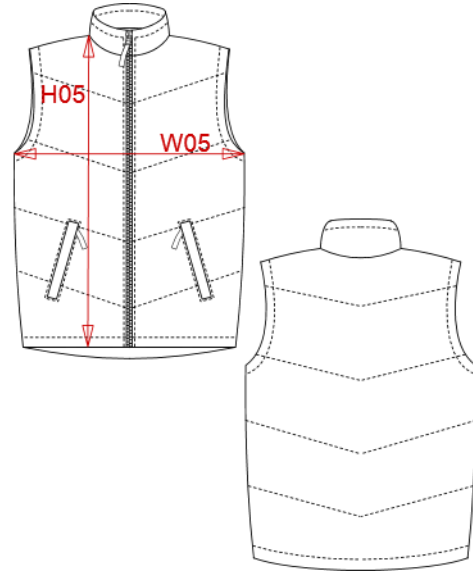

KARIBAN

REFERENCE : K6118

SIZES : XS_S_M_L_XL_XXL_3XL_4XL

COMPOSITION :

Main fabric : Polyester microfiber - 125 100%polyester

Main fabric : Polyester polarfleece - 200 For inside body and collar 100%polyester

Padding : Polyfil 200 For body and collar 100%polyester

WEIGHT :

Main fabric : 125 gsm

Main fabric : 200 gsm

Padding : 200 gsm

ARTICLE WEIGHT :

635 gr/pc

DESCRIPTION	
Français :	Bodywarmer doublé polaire
English :	Fleece lined bodywarmer
Nederlands :	Met fleece gevoerde bodywarmer
Deutsch :	Bodywarmer mit Fleecefutter
Español :	Chaleco con forro polar
Italiano :	Gilet foderato in pile
Português :	Colete com forro polar

COLORS	PANTONE SERIGRAPHIE
Black	Black
Navy	433C
Red	200C
Light royal blue	653C
Dark grey	447C
Mossy green	7771C

MEASUREMENT									
Description	XS	S	M	L	XL	XXL	3XL	4XL	
W05 (M) 1/2 largeur poitrine / 1/2 chest width	53	56	59	62	65	68	71	74	
H09 (M) Hauteur totale devant / Front total height	68,50	70,50	72,50	74,50	76,50	78,50	80,50	82,50	

CARE LABEL				

PACKING	
Box	10 pcs / box XS-XL => L:60cm W:40cm H:30cm GW:7.20kg NW:6.20kg XXL-4XL => L:60cm W:40cm H:40cm GW:9.00kg NW:8.00kg