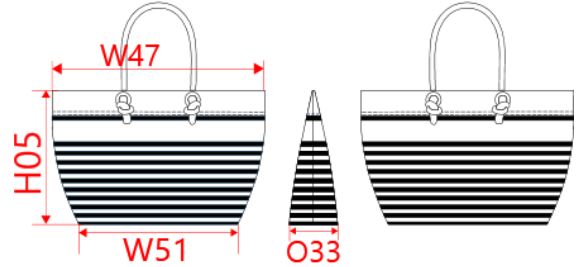

REFERENCE : KI0242

SIZES : U

COMPOSITION :

Main fabric : Cotton canvas - 310 100%cotton

ARTICLE WEIGHT :

415 gr/pc

DESCRIPTION		COLORS	PANTONE SERIGRAPHIE
Français : Sac de plage English : Beach bag Nederlands : Strandtas Deutsch : Strandtasche Español : Bolsa de playa Italiano : Borsa da spiaggia Português : Saco da praia		Natural / Navy	7534C / 433C
		Natural / Red	1C Warm Grey / 1795C
MEASUREMENT			
Description	U		
H05 Hauteur totale / Total height	36		
W51 Total width	43		
W47 Back panel width on top	57		
O33 Deep of bottom part	13		
PACKING			
Box	40 pcs / box Size => L:59cm W:59cm H:50cm GW: 16,6Kg		