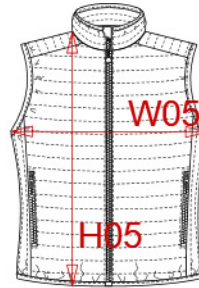

Main fabric : Polyamide 380T PA coating- 35 For inside garment and pockets 100%polyamide

Wad 1 : Padding Polyester fake down (micro broken) - 260/270
Inside body,sleeve and hood 100%polyester

WEIGHT :

Main fabric : 35 gsm

Fabric 2 : 47gsm

Main fabric : 35 gsm

Wad 1 : 260/270 gsm

TECHNICAL DETAIL :

Coating for fake down proof

ARTICLE WEIGHT :

295 gr/pc

DESCRIPTION	COLORS	PANTONE SERIGRAPHIE
Français : Doudoune légère sans manches femme	Black	Black
English : Ladies' lightweight sleeveless down jacket	Navy	433C
Nederlands : Lichte damesbodywarmer	Light royal blue	653C
Deutsch : Leichte Damen-Steppweste	Red	200C
Español : Chaqueta acolchada ligero para mujer	Marl dark grey	Based on 446C
Italiano : Piumino donna leggero senza maniche	Marl silver	Based on 877C
Português : Colete de senhora acolchoado leve	White	White

MEASUREMENT							
Description	XS	S	M	L	XL	XXL	
H05 (L) Hauteur totale / Total height	60	62	64	66	68	70	
W05 1/2 largeur poitrine sous binding/ 1/2 chest width under binding	46	49	52	55	58	61	

CARE LABEL				

PACKING	
Box	15pcs / box XS => L: 60cm W: 40cm H: 26cm GW: 6.2kg NW: 5.2 kg S => L: 60cm W: 40cm H: 26cm GW: 6.5kg NW: 5.5 kg M => L: 60cm W: 40cm H: 26cm GW: 6.8kg NW: 5.8kg L => L: 60cm W: 40cm H: 28cm GW: 6.9kg NW: 5.9kg XL => L: 60cm W: 40cm H: 28cm GW: 7.1kg NW: 6.1 kg XXL => L: 60cm W: 40cm H: 28cm GW: 7.3kg NW: 6.3kg