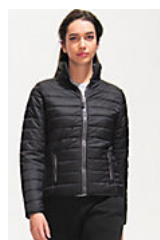

2 poches avec un zip fantaisie assorti à la doublure
Col montant, coupé près du corps
Finitions manches et bas de vêtements
biais ton sur ton

Entretien

Composition

Extérieur et doublure : 100% polyamide
Matelassage : 100% polyester 180g/m²

SOL'S RIDE WOMEN
01170

Tailles disponibles

| Tailles | S | M | L | XL | XXL | 3XL |
|---------|-------|-------|-------|-------|-------|-------|
| A/B | 70/54 | 72/57 | 74/60 | 76/63 | 78/66 | 80/69 |

Emballage