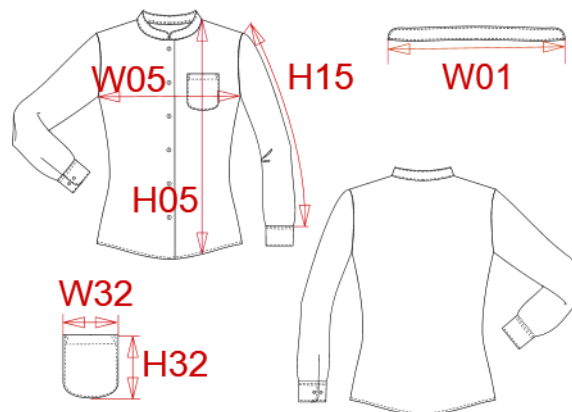

KARIBAN

REFERENCE : K514

SIZES : XS_S_M_L_XL_XXL_3XL

COMPOSITION :

Main fabric : Polyester / Cotton poplin 65/35 - 105 For white color 65%polyester / 35%cotton

Main fabric : Polyester / Cotton poplin 65/35 - 110 For colors 65%polyester / 35%cotton

WEIGHT :

Main fabric : 105 gsm

Main fabric : 110 gsm

TECHNICAL DETAIL :

Easy Care

ARTICLE WEIGHT :

125 gr/pc

| DESCRIPTION |
|--|
| Français : Chemise col mao manches longues femme |
| English : Ladies' long sleeve mandarin collar shirt |
| Nederlands : Dames blouse met mao kraag en lange mouwen |
| Deutsch : DAMEN LANGARM HEMD MIT MAO-KRAGEN |
| Español : Camisa de manga larga cuello mao para mujer |
| Italiano : CAMICIA DONNA COLLO ALLA COREANA |
| Português : Camisa de senhora manga comprida |

| COLORS | PANTONE SERIGRAPHIE |
|--------|---------------------|
| Black | Black |
| White | White |
| Wine | 504C |

| MEASUREMENT | | | | | | | |
|--|-------|-------|-------|-------|-------|-------|-------|
| Description | XS | S | M | L | XL | XXL | 3XL |
| W01 Longueur encolure / Neckline length | 39 | 40,25 | 41,50 | 42,75 | 44 | 45,25 | 46,50 |
| W05 1/2 largeur poitrine/1/2 chest width | 44 | 47 | 50 | 53 | 56 | 59 | 62 |
| H05 (L) Hauteur totale / Total height | 61,75 | 63,75 | 65,75 | 67,75 | 69,75 | 71,75 | 73,75 |
| H15 Longueur manche sans poignet / Sleeve length without cuff | 54 | 55 | 56 | 57 | 58 | 59 | 60 |
| H32 Hauteur poche devant / Front pocket height | 12 | 12 | 12 | 13 | 13 | 13 | 14 |
| W32 Largeur poche devant / Front pocket width | 10 | 10 | 10 | 11 | 11 | 11 | 12 |

| CARE LABEL |
|------------|
| |

| PACKING | |
|---------|---|
| Box | 12 pcs / box XS => L:60cm W:40cm H:13cm GW:3.74kg NW:2.10kg S => L:60cm W:40cm H:13cm GW:3.88kg NW:2.24kg M => L:60cm W:40cm H:13cm GW:3.99kg NW:2.35kg L => L:60cm W:40cm H:13cm GW:4.09kg NW:2.45kg XL => L:60cm W:40cm H:13cm GW:4.25kg NW:2.61kg XXL => L:60cm W:40cm H:13cm GW:4.35kg NW:2.71g 3XL => L:60cm W:40cm H:13cm GW:4.53kg NW:2.89g |