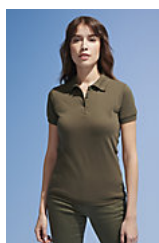

Un produit engagé

Produits apparentés

SOL'S PRIME WOMEN
00573