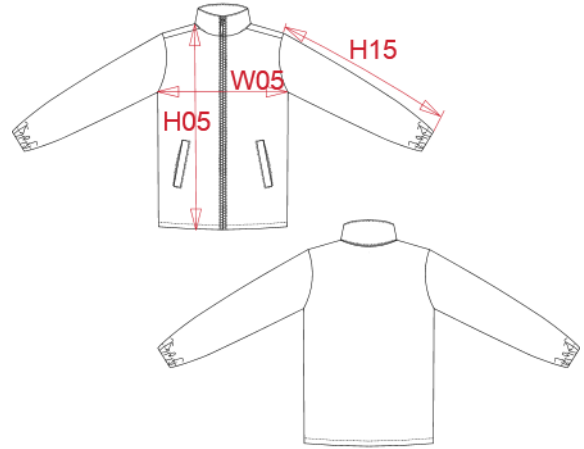

# KARIBAN

**REFERENCE :** K6102

**SIZES :** 6/8\_8/10\_10/12\_12/14

**COMPOSITION :**

Main fabric : Polyester 70 100%polyester

**WEIGHT :**

Main fabric : 70 gsm

**TECHNICAL DETAIL :**

Acrylic coating

**ARTICLE WEIGHT :**

140 gr/pc

DESCRIPTION
<b>Français :</b> Coupe-vent non doublé enfant
<b>English :</b> Kid's windbreaker
<b>Nederlands :</b>
<b>Deutsch :</b> KINDER-WINDBREAKER
<b>Español :</b> CORTAVIENTO SIN FORRO PARA NIÑO
<b>Italiano :</b> GIACCA A VENTO BAMBINO
<b>Português :</b> WINDBREAKER DE CRIANÇA

COLORS	PANTONE SERIGRAPHIE
Black	Black
Navy	433C
Red	200C
White	White

MEASUREMENT						
Description	6/8	8/10	10/12	12/14		
<b>H05</b> Hauteur totale / Total height	54,70	59,75	64,90	70		
<b>W05</b> 1/2 largeur poitrine / 1/2 chest width	43,75	46,75	49,75	52,75		
<b>H15</b> Longueur manche / Sleeve length	45	49	53	57		

CARE LABEL				

PACKING	
Box	50 pcs / box 6/8-8/10 => L:48cm W:37cm H:22cm GW:8.50kg NW:7.50kg 10/12-12/14 => L:48cm W:37cm H:22cm GW:8.50kg NW:7.50kg