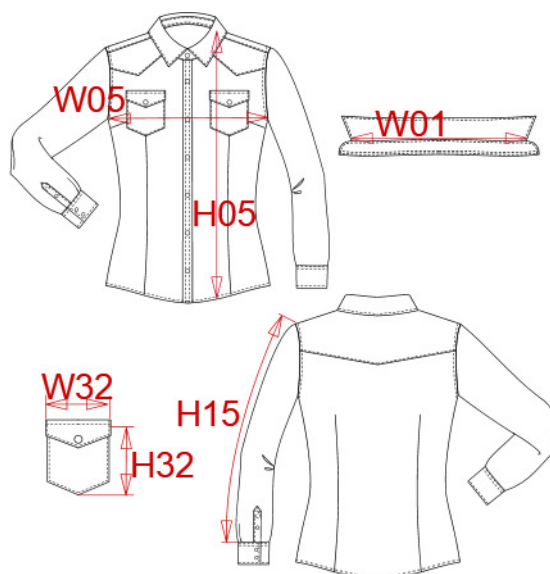

KARIBAN

REFERENCE : K518

SIZES : XS_S_M_L_XL_XXL

COMPOSITION :

Main fabric : Cotton denim 150 100%cotton

WEIGHT :

Main fabric : 150 gsm

TECHNICAL DETAIL :

Heavy enzyme

ARTICLE WEIGHT :

215 gr/pc

DESCRIPTION
Français : Chemise denim manches longues femme
English : Ladies' long sleeve denim shirt
Nederlands :
Deutsch : DENIM DAMEN LANGARM BLUSE
Español : CAMISA DENIM MANGA LARGA PARA MUJER
Italiano : CAMICIA DONNA DENIM MANICHE LUNGHE
Português : Camisa de senhora em ganga manga comprida

COLORS	PANTONE SERIGRAPHIE
Blue jean	Jean

MEASUREMENT							
Description	XS	S	M	L	XL	XXL	
H09 (L) Hauteur totale devant / Front total height							
W05 (L) 1/2 largeur poitrine / 1/2 chest width	43	46	49	52	55	58	
H15L (L) Longueur manche longue / Long sleeve length	54,50	55,75	57	58,25	59,50	60,75	
H32 (L) Hauteur poche devant sans rabat / Front pocket height without flap	10,50	10,50	11	11	11,50	11,50	
W32 (L) Largeur poche devant / Front pocket width	10	10	10,50	10,50	11	11	

CARE LABEL

PACKING	
Box	25 pcs / box XS => L:60cm W:40cm H:33cm GW:9kg NW:7kg S => L:60cm W:40cm H:33cm GW:9.3kg NW:7.3kg M => L:60cm W:40cm H:33cm GW:9.6kg NW:7.6kg L => L:60cm W:40cm H:33cm GW:9.9kg NW:7.9kg XL => L:60cm W:40cm H:33cm GW:10.25kg NW:8.25kg XXL => L:60cm W:40cm H:33cm GW:10.55kg NW:8.55kg