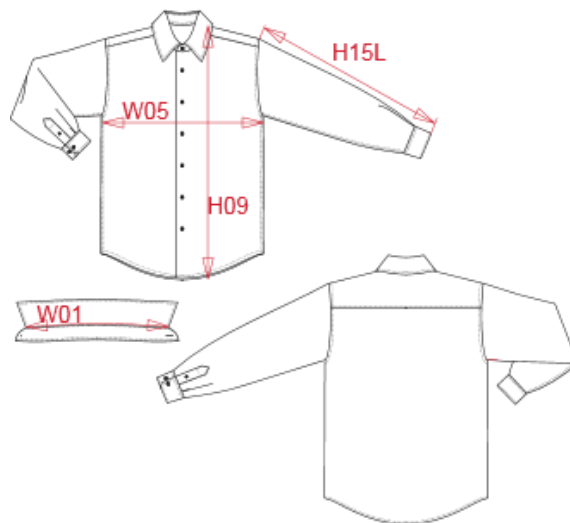

KARIBAN

REFERENCE : K522

SIZES : XS_S_M_L_XL_XXL_3XL_4XL

COMPOSITION :

Main fabric : Cotton micro twill - 115 100%cotton

WEIGHT :

Main fabric : 115 gsm

TECHNICAL DETAIL :

Non Iron / Fully taped

ARTICLE WEIGHT :

260 gr/pc

DESCRIPTION
Français : Chemise homme manches longues
English : Men's long sleeve supreme non iron shirt
Nederlands : Getailleerd heren overhemd met lange mouwen
Deutsch : Bügelfreies herren langarm hemd
Español : Camisa entallada de manga larga sin planchado
Italiano : Camicia "supreme" uomo maniche lunghe
Português : Camisa manga comprida supreme - Não precisa passar a ferro

COLORS	PANTONE SERIGRAFIE
White	White
Black	Black
Zinc	447C
Bright sky	2708C

MEASUREMENT									
Description	XS	S	M	L	XL	XXL	3XL	4XL	
H09 (M) Hauteur totale devant / Front total height	71,50	73,50	75,50	77,50	79,50	81,50	83,50	85,50	
W05 (M) 1/2 largeur poitrine à 1.5cm de l'emmanchure / 1/2 chest width at 1.5cm below armhole	48	51	54	57	60	63	66	69	
H15L (M) Longueur manche longue / Long sleeve length	63	64	65	66	67	68	69	70	
W01 (M) Longueur encolure / Neckline length	39,25	40,50	41,75	43	44,25	45,50	46,75	48	

CARE LABEL

PACKING	
Box	12 pcs / box S => L:56cm W:37cm H:23cm GW:4.90kg NW:3.40kg M => L:56cm W:37cm H:23cm GW:5.00kg NW:3.50kg L => L:56cm W:37cm H:23cm GW:5.10kg NW:3.60kg XL => L:56cm W:37cm H:23cm GW:5.20kg NW:3.70kg XXL => L:56cm W:37cm H:23cm GW:5.30kg NW:3.80kg 3XL => L:56cm W:37cm H:23cm GW:5.40kg NW:3.90kg 4XL => L:56cm W:37cm H:23cm GW:5.50kg NW:4.00kg