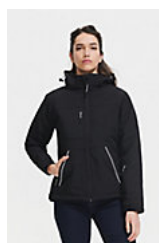

Softshell hiver entièrement matelassée
 Capuche, avec visière, détachable et ajustable avec lien de resserrage et stoppeurs + bande auto-agrippante ajustable
 3 poches zippées devant + 1 poche zippée manche + 1 poche zippée intérieure + 1 poche intérieure en filet
 Poignets ajustables avec bande auto-agrippante avec poignets resserrés stretch à l'intérieur
 Cordons de resserrage bas de vêtement

Entretien

Composition

Extérieur : 94% polyester - 6% élasthanne
 Doublure et matelassage : 100% polyester
 3 couches
 Membrane 8000 mm imperméable et respirant.

Un produit engagé

Couleurs disponibles

Noir

French marine

Produits apparentés

SOL'S ROCK WOMEN
46804

Tailles disponibles

Tailles	S	M	L	XL	XXL	3XL
A/B	76/57	78/60	80/63	82/66	84/69	86/72

Emballage

Taille du carton : 62 x 40 x 46 cm

Poids par carton : 15.00 kg

10