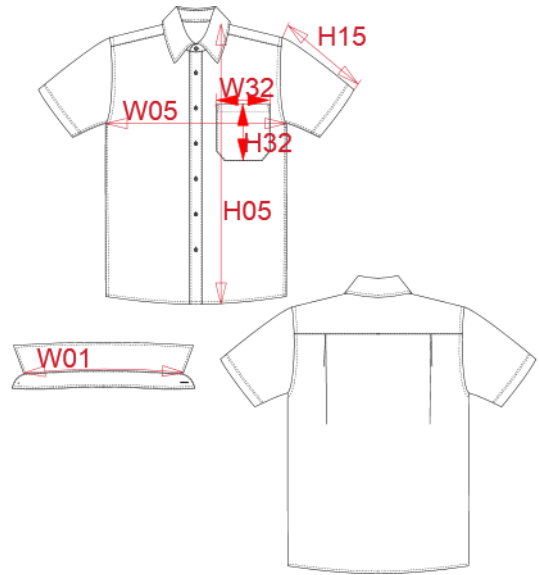

# KARIBAN

REFERENCE : K543

SIZES : XS\_S\_M\_L\_XL\_XXL\_3XL\_4XL\_5XL\_6XL

COMPOSITION :

Main fabric : Cotton poplin - 125 For colors 100%cotton

WEIGHT :

Main fabric : 125 gsm

TECHNICAL DETAIL :

Easy care

ARTICLE WEIGHT :

250 gr/pc

DESCRIPTION
<b>Français :</b> Chemise homme manches courtes
<b>English :</b> Men's short sleeve easy care cotton poplin shirt
<b>Nederlands :</b> Heren overhemd met korte mouwen
<b>Deutsch :</b> Pflegeleichtes baumwolle popeline herren kurzarm hemd
<b>Español :</b> Camisa de manga corta
<b>Italiano :</b> Camicia uomo a maniche corte popeline
<b>Português :</b> Camisa de manga curta em popeline tratamento fácil

COLORS	PANTONE SERIGRAFIE
White	White
Black	Black
Navy	433C
Classic red	1945C
Zinc	447C
Bright sky	2708C

MEASUREMENT										
Description	XS	S	M	L	XL	2XL	3XL	4XL	5XL	6XL
<b>W01</b> Longueur encolure / Neckline length	40	41,25	42,50	43,75	45	46,25	47,50	48,75	50	51,25
<b>H05</b> Hauteur totale dos / Back total height	72,50	74,50	76,50	78,50	80,50	82,50	84,50	86,50	88,50	90,50
<b>W05</b> 1/2 largeur poitrine / 1/2 chest width	51	54	57	60	63	66	69	72	75	78
<b>H15</b> Longueur manche / Sleeve length	23	24	25	26	27	28	29	30	31	32
<b>H32</b> Hauteur poche devant / Front pocket height	14	14	14	14	14	15	15	15	16	16
<b>W32</b> Largeur poche devant / Front pocket width	13	13	13	13	13	14	14	14	15	15

CARE LABEL

PACKING	
Box	12 pcs / box S => L:56 W:37 H:20cm GW:5.1kg NW:3.3kg M => L:56 W:37 H:20cm GW:5.2kg NW:3.4kg L => L:56 W:37 H:20cm GW:5.3kg NW:3.5kg XL => L:56 W:37 H:20cm GW:5.4kg NW:3.6kg XXL => L:56 W:37 H:20cm GW:5.5kg NW:3.7kg 3XL => L:56 W:37 H:20cm GW:5.6kg NW:3.8kg 4XL => L:56 W:37 H:20cm GW:5.7kg NW:3.9kg 5XL => L:56 W:37 H:20cm GW:5.8kg NW:4.0kg 6XL => L:56 W:37 H:20cm GW:5.9kg NW:4.1kg