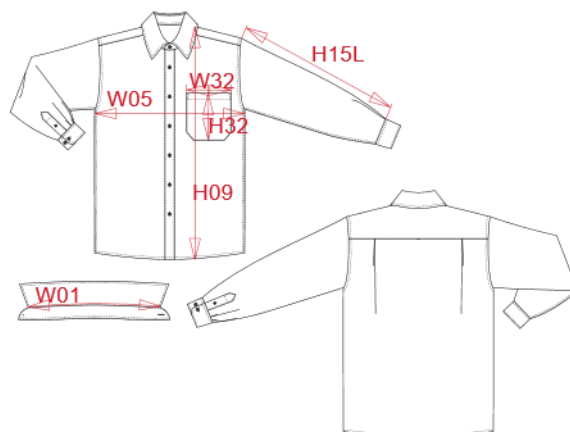

# KARIBAN

1/2

**REFERENCE :** K541

**SIZES :** XS\_S\_M\_L\_XL\_XXL\_3XL\_4XL\_5XL\_6XL

**COMPOSITION :**

Main fabric : Cotton poplin - 125 100%cotton

**WEIGHT :**

Main fabric : 125 gsm

**TECHNICAL DETAIL :**

Easy care

**ARTICLE WEIGHT :**

310 gr/pc

DESCRIPTION
<b>Français :</b> Chemise homme manches longues
<b>English :</b> Men's long sleeve easy care cotton poplin shirt
<b>Nederlands :</b> Heren overhemd met lange mouwen
<b>Deutsch :</b> Pflegeleichtes baumwolle popeline herren langarm hemd
<b>Español :</b> Camisa de manga larga
<b>Italiano :</b> Camicia uomo maniche lunghe popeline
<b>Português :</b> Camisa manga comprida em popeline de tratamento fácil

COLORS	PANTONE SERIGRAPHIE
White	White
Black	Black
Navy	433C
Classic red	1945C
Zinc	447C
Bright sky	2708C

MEASUREMENT										
Description	XS	S	M	L	XL	XXL	3XL	4XL	5XL	6XL
<b>W01 (M)</b> Longueur encolure / Neckline length	40	41,25	42,50	43,75	45	46,25	47,50	48,75	50	51,25
<b>W05 (M)</b> 1/2 largeur poitrine à 1.5cm de l'emmanchure / 1/2 chest width at 1.5cm below armhole	51	54	57	60	63	66	69	72	75	78
<b>H09 (M)</b> Hauteur totale devant / Front total height	71,50	73,50	75,50	77,50	79,50	81,50	83,50	85,50	87,50	89,50
<b>H15L (M)</b> Longueur manche longue / Long sleeve length	58,50	59,50	60,50	61,50	62,50	63,50	64,50	65,50	66,50	67,50
<b>H32 (M)</b> Hauteur poche devant / Front pocket height	14	14	14	14	14	15	15	15	16	16
<b>W32 (M)</b> Largeur poche devant / Front pocket width	13	13	13	13	13	14	14	14	15	15

## PACKING

Box

12 pcs / box

S => L:56 W:37 H:20cm GW:5.6kg NW:3.8kg

M => L:56 W:37 H:20cm GW:5.7kg NW:3.9kg

L => L:56 W:37 H:20cm GW:5.8kg NW:4kg

XL => L:56 W:37 H:20cm GW:5.9kg NW:4.1kg

XXL => L:56 W:37 H:20 GW:6kg NW:4.2kg