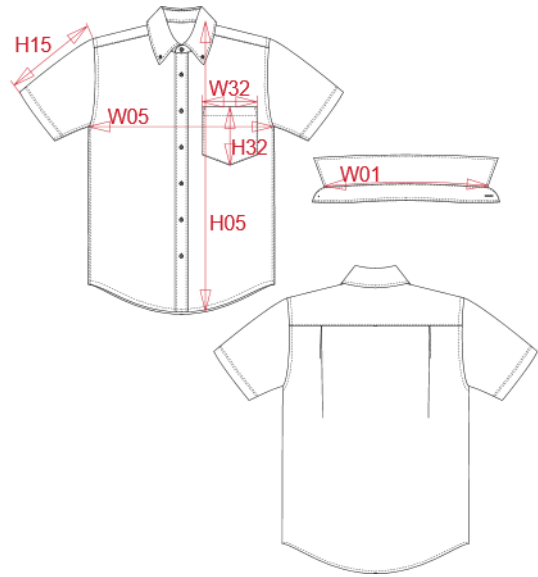

KARIBAN

REFERENCE : K539

SIZES : S_M_L_XL_XXL_3XL_4XL

COMPOSITION :

Main fabric : Cotton micro twill - 115 100%cotton

WEIGHT :

Main fabric : 115 gsm

TECHNICAL DETAIL :

Non Iron / Fully taped

ARTICLE WEIGHT :

245 gr/pc

DESCRIPTION
Français : Chemise homme manches courtes
English : Men's short sleeve supreme non iron shirt
Nederlands : Heren overhemd met korte mouwen
Deutsch : Bügelfreies herren kurzarm hemd
Español : Camisa de manga corta
Italiano : Camicia uomo maniche corte
Português : Camisa manga curta supreme - Não precisa passar a ferro

COLORS	PANTONE SERIGRAPHIE
White	White
Black	Black
Zinc	447C
Bright sky	2708C

MEASUREMENT							
Description	S	M	L	XL	2XL	3XL	4XL
W01 Longueur encolure / Neckline length	41,25	42,50	43,75	45	46,25	47,50	48,75
H05 Hauteur totale dos / Back total height	78	80	82	84	86	88	90
W05 1/2 largeur poitrine / 1/2 chest width	54	57	60	63	66	69	72
H15 Longueur manche / Sleeve length	24	25	26	27	28	29	30
H32 Hauteur poche devant / Front pocket height	14	14	14	14	15	15	15
W32 Largeur poche devant / Front pocket width	13	13	13	13	14	14	14

CARE LABEL

PACKING	
Box	12 pcs / box S => L:56cm W:37cm H:23cm GW:4.10kg NW:2.60kg M => L:56cm W:37cm H:23cm GW:4.20kg NW:2.70kg L => L:56cm W:37cm H:23cm GW:4.30kg NW:2.80kg XL => L:56cm W:37cm H:23cm GW:4.40kg NW:2.90kg XXL => L:56cm W:37cm H:23cm GW:4.50kg NW:3.00kg 3XL => L:56cm W:37cm H:23cm GW:4.60kg NW:3.10kg 4XL => L:56cm W:37cm H:23cm GW:4.70kg NW:3.20kg